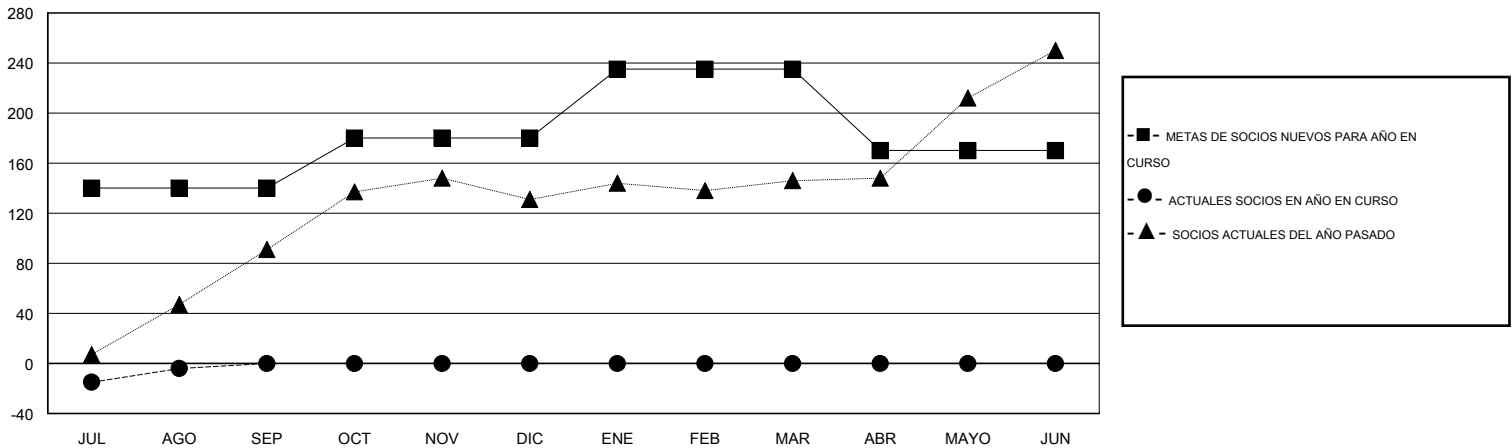

MONTHLY MEMBERSHIP PROGRESS REPORT

District H 2

Results as of: 9/30/2016

GMT: Jaime García Cepeda

UBICACIÓN PERU

GMT DE AE 3

Clubes					socios				
RESULTADOS DE 2016-2017					RESULTADOS DE 2016-2017				
TRIMESTRE	META DE CLUBES NUEVOS	NUEVOS CLUBES	CLUBES DADOS DE BAJA	GANANCIA/PÉRDIDA NETA	TRIMESTRE	META DE SOCIOS NUEVOS	SOCIOS FUNDADORES Y NUEVOS SOCIOS AÑADIDOS	SOCIOS DADOS DE BAJA	GANANCIA/PÉRDIDA NETA
JUL/AGO/SEP	2	0	0	0	JUL/AGO/SEP	140	52	52	0
OCT/NOV/DIC	1	0	0	0	OCT/NOV/DIC	40	0	0	0
ENE/FEB/MAR	1	0	0	0	ENE/FEB/MAR	55	0	0	0
ABR/MAYO/JUN	0	0	0	0	ABR/MAYO/JUN	-65	0	0	0

METAS Y CIFRA ACUMULATIVA DE CLUBES NUEVOS

METAS Y CIFRA ACUMULATIVA DE SOCIOS

CLUBES DADOS DE BAJA: 0	16 CLUBS OF 52 AÑADIERON 1 O MÁS SOCIOS NUEVOS	<u>DISTRIBUCIÓN POR SEXO</u>
		MASCULINO 669 (47.68%)
		FEMENINO 734 (52.32%)
<u>SOCIOS DADOS DE BAJA</u>	CLIC AQUÍ PARA DATOS DE SALUD DE CLUB	SOCIOS EN UNIDAD FAMILIAR 421
FALLECIDOS 3		CABEZA DE FAMILIA 175
CLUB CANCELADO 0		NO ES CABEZA DE FAMILIA 246
OTRO 49		
TOTAL 52		