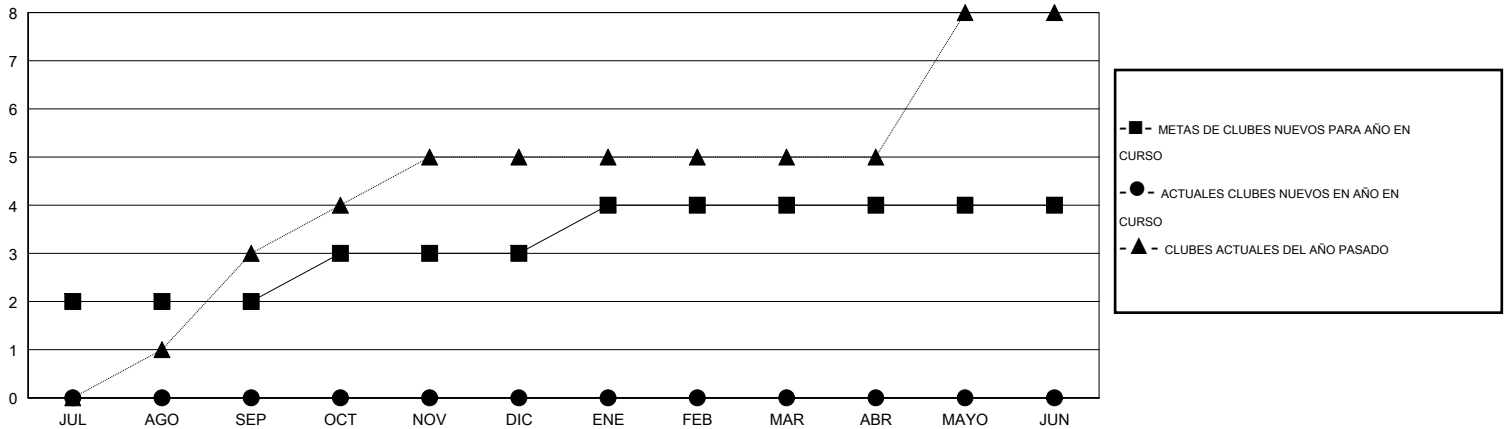

MONTHLY MEMBERSHIP PROGRESS REPORT

District H 2

Results as of: 9/30/2016

GMT: Jaime García Cepeda

UBICACIÓN PERU

GMT DE AE 3

Clubes					socios				
RESULTADOS DE 2016-2017					RESULTADOS DE 2016-2017				
TRIMESTRE	META DE CLUBES NUEVOS	NUEVOS CLUBES	CLUBES DADOS DE BAJA	GANANCIA/PÉRDIDA NETA	TRIMESTRE	META DE SOCIOS NUEVOS	SOCIOS FUNDADORES Y NUEVOS SOCIOS AÑADIDOS	SOCIOS DADOS DE BAJA	GANANCIA/PÉRDIDA NETA
JUL/AGO/SEP	2	0	0	0	JUL/AGO/SEP	140	52	52	0
OCT/NOV/DIC	1	0	0	0	OCT/NOV/DIC	40	0	0	0
ENE/FEB/MAR	1	0	0	0	ENE/FEB/MAR	55	0	0	0
ABR/MAYO/JUN	0	0	0	0	ABR/MAYO/JUN	-65	0	0	0

METAS Y CIFRA ACUMULATIVA DE CLUBES NUEVOS

METAS Y CIFRA ACUMULATIVA DE SOCIOS

CLUBES DADOS DE BAJA: 0	16 CLUBS OF 52 AÑADIERON 1 O MÁS SOCIOS NUEVOS	<u>DISTRIBUCIÓN POR SEXO</u>
		MASCULINO 669 (47.68%)
		FEMENINO 734 (52.32%)
<u>SOCIOS DADOS DE BAJA</u>	CLIC AQUÍ PARA DATOS DE SALUD DE CLUB	SOCIOS EN UNIDAD FAMILIAR 421
FALLECIDOS 3		CABEZA DE FAMILIA 175
CLUB CANCELADO 0		NO ES CABEZA DE FAMILIA 246
OTRO 49		
TOTAL 52		